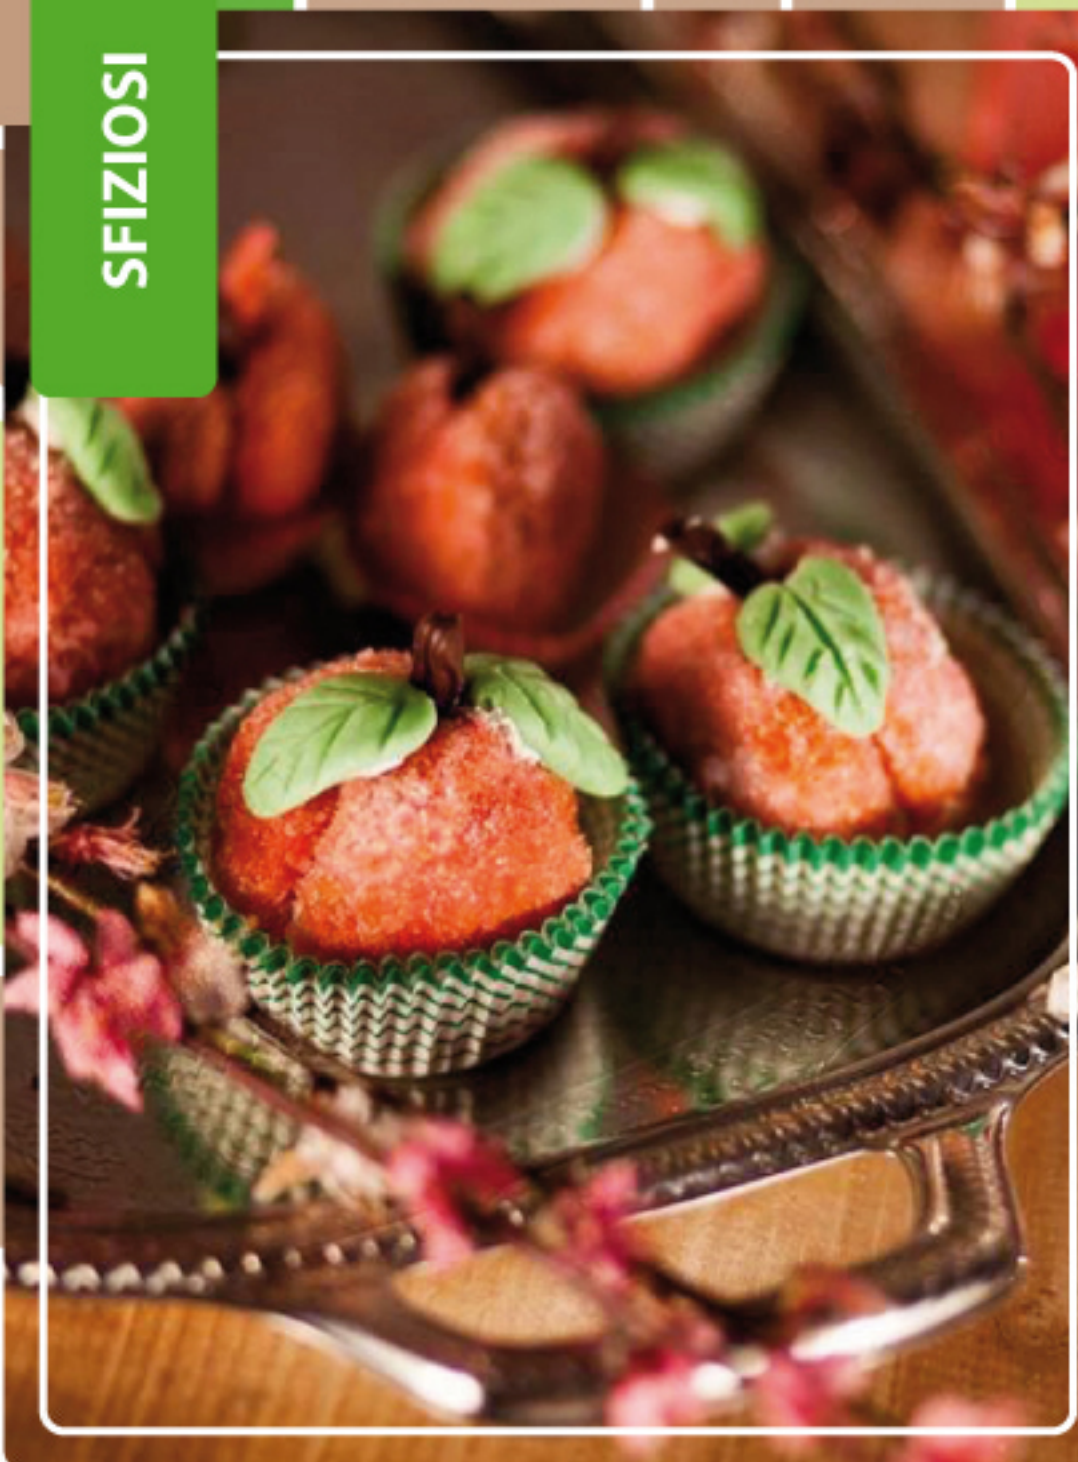

SIGARETTA LIMONE

Cod. 0119 - KG 1,5

SIGARETTA PISTACCHIO

Cod. 0194 - KG 1,5

SIGARETTA CIOCCOLATO

Cod. 0113 - KG 1,5

RUSTICHELLE MARMELLATA

Cod. 0124 - KG 1,5